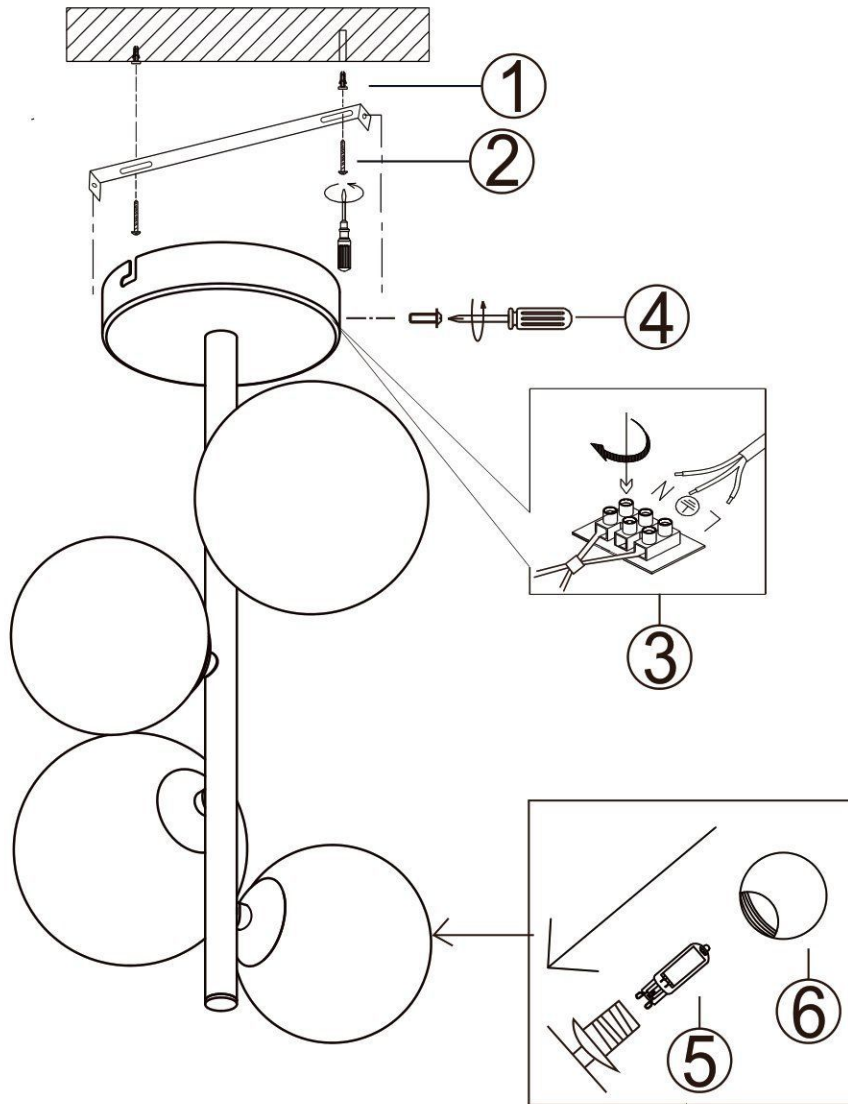

**A****B**

4X MAX 5W LED G9  
220-240V~ 50/60Hz

**C**

CE

ON

DEU: Dieses Produkt enthält eine Lichtquelle der Energieeffizienzklasse <F>.

GBR: This product contains a light source of energy efficiency class <F>.